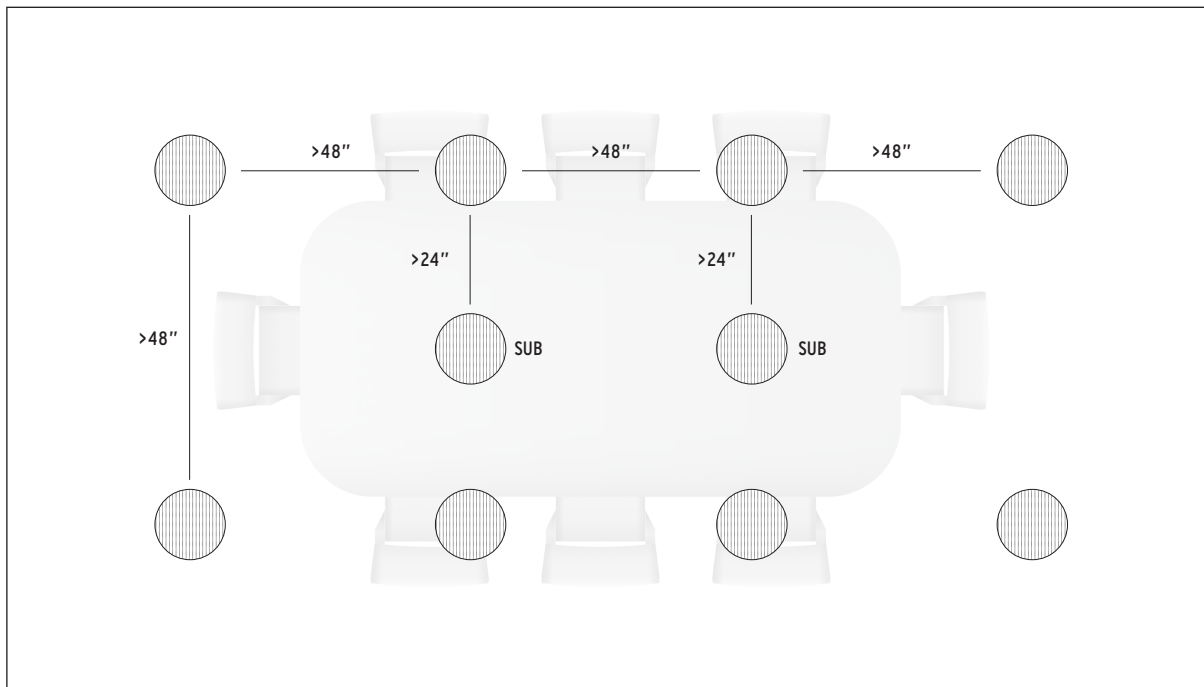

PLACEMENT 2 PRO-800SW WITH 8 FULL RANGE SPEAKERS

POSITIONNEMENT UBICACIÓN PLATZIERUNG POSIÇÃO COLLOCAZIONE 布置 الوضع