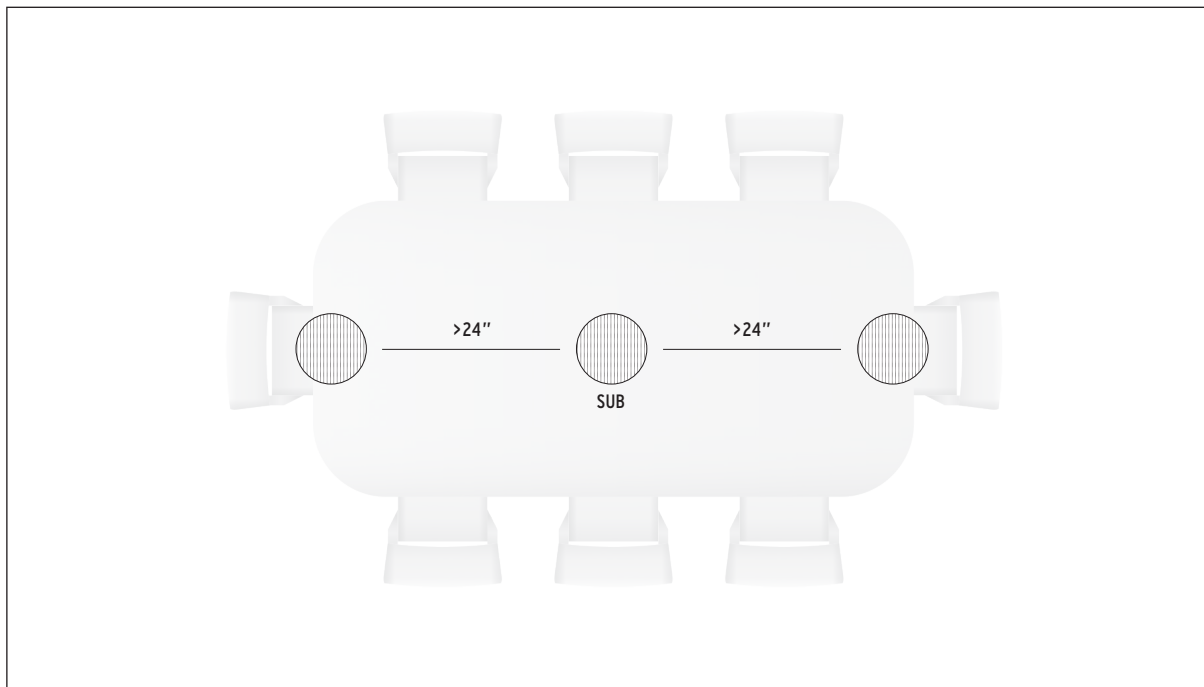

# PLACEMENT 1 PRO-800SW WITH 2 FULL RANGE SPEAKERS

POSITIONNEMENT UBICACIÓN PLATZIERUNG POSIÇÃO COLLOCAZIONE 布置 الوضع