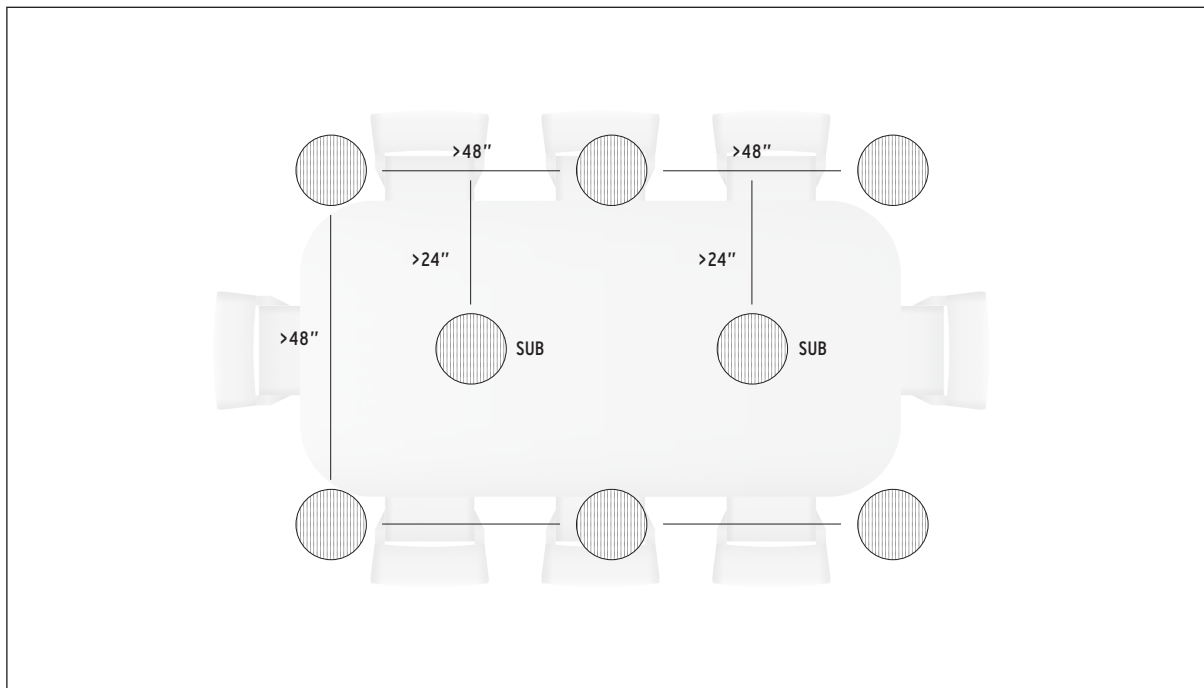

PLACEMENT 2 PRO-800SW WITH 6 FULL RANGE SPEAKERS

POSITIONNEMENT UBICACIÓN PLATZIERUNG POSIÇÃO COLLOCAZIONE 布置 الوضع