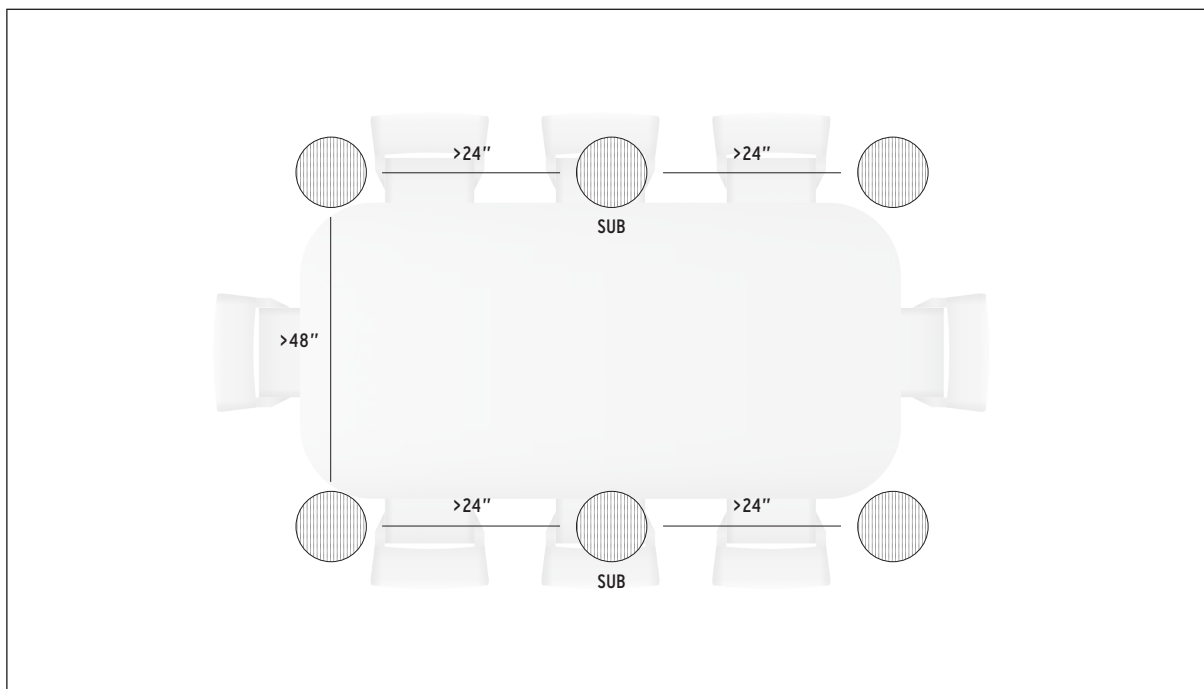

PLACEMENT 2 PRO-800SW WITH 4 FULL RANGE SPEAKERS

POSITIONNEMENT UBICACIÓN PLATZIERUNG POSIÇÃO COLLOCAZIONE 布置 الوضع