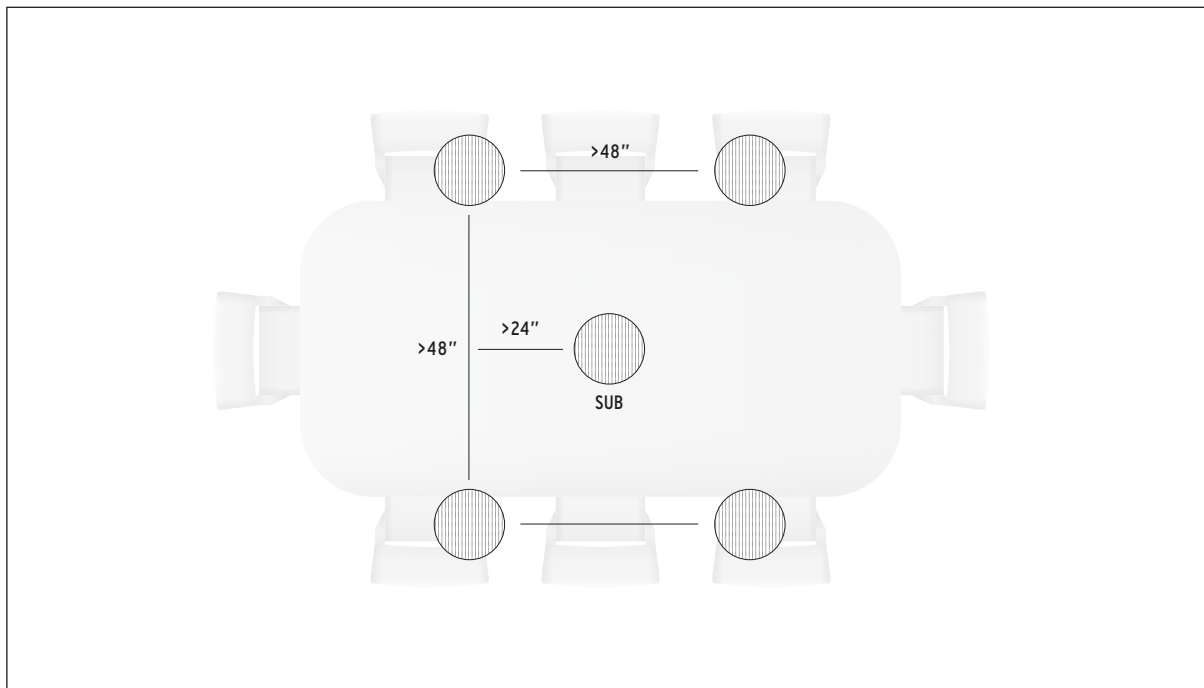

PLACEMENT 1 PRO-800SW WITH 4 FULL RANGE SPEAKERS

POSITIONNEMENT UBICACIÓN PLATZIERUNG POSIÇÃO COLLOCAZIONE 布置 الوضع