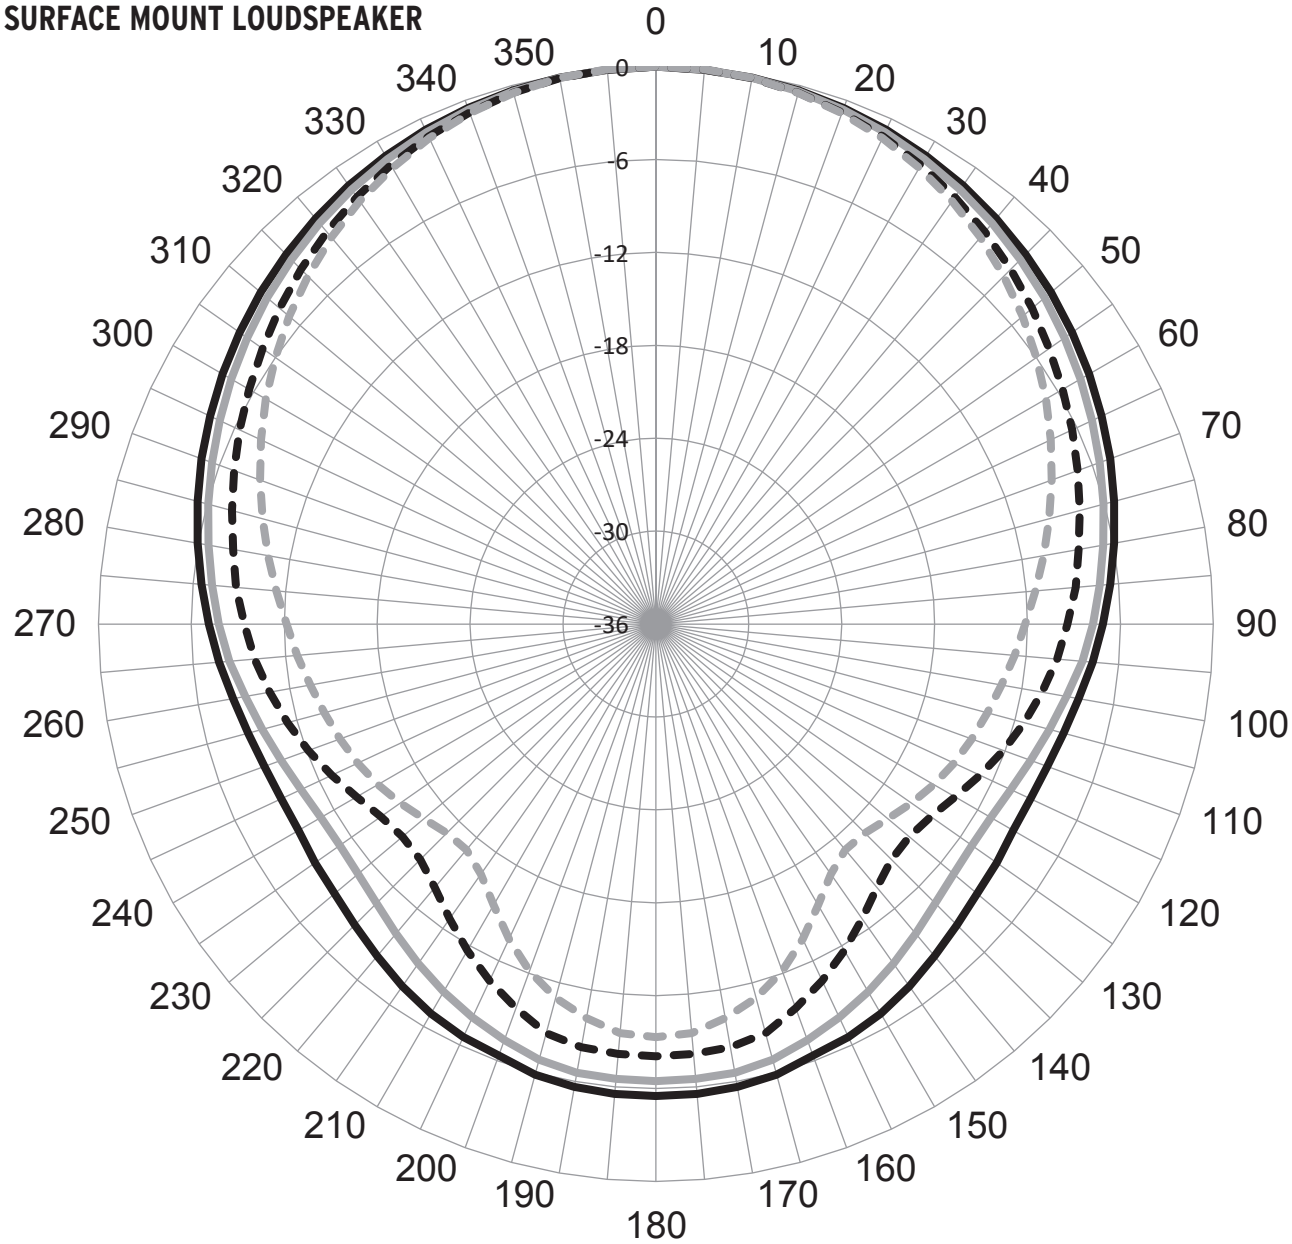

# KLIPSCH PSM-525-T

FULL-RANGE 5.25" INDOOR/OUTDOOR  
PROFESSIONAL SURFACE MOUNT LOUDSPEAKER

**Klipsch**<sup>®</sup>

**Vertical  
Polar Pattern**

- 1280
- 1613
- - - 2032
- - - 2560

# Klipsch®

**Vertical  
Polar Pattern**

- 508
- 640
- - - 806
- - - 1016