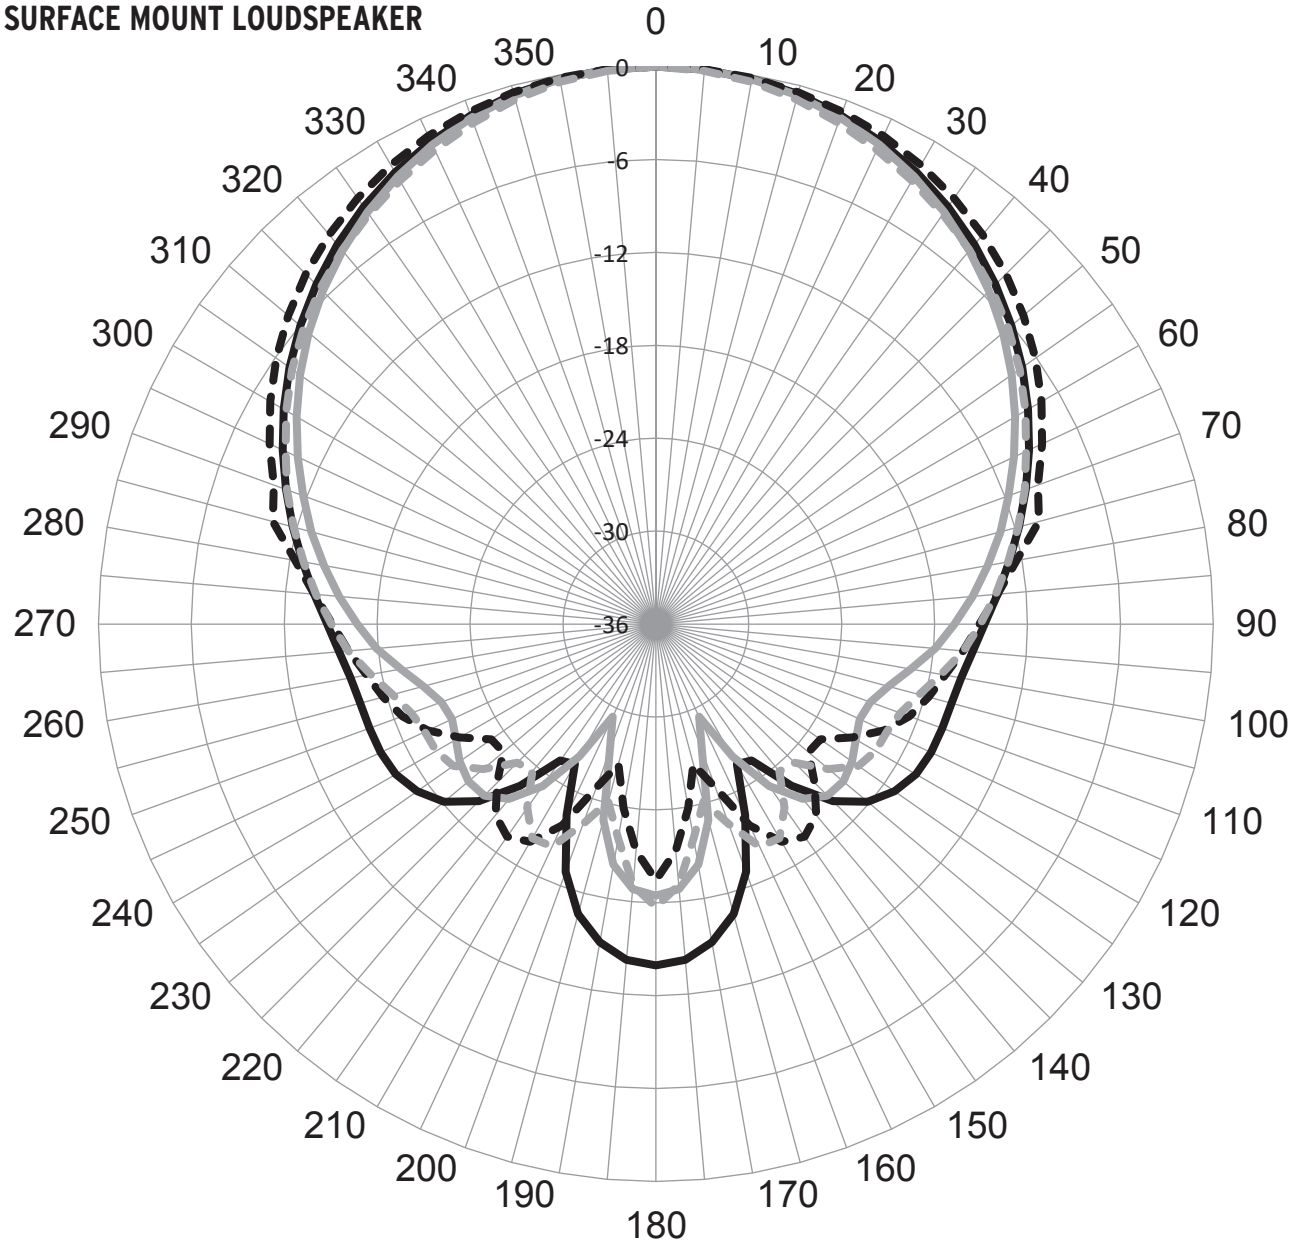

# Klipsch®

**Vertical  
Polar Pattern**

- 508
- 640
- - - 806
- - - 1016

# KLIPSCH PSM-525-T

FULL-RANGE 5.25" INDOOR/OUTDOOR  
PROFESSIONAL SURFACE MOUNT LOUDSPEAKER

**Klipsch**<sup>®</sup>

# KLIPSCH PSM-525-T

FULL-RANGE 5.25" INDOOR/OUTDOOR  
PROFESSIONAL SURFACE MOUNT LOUDSPEAKER

**Klipsch**<sup>®</sup>

**Horizontal  
Polar Pattern**

- 1280
- 1613
- - - 2032
- - - 2560